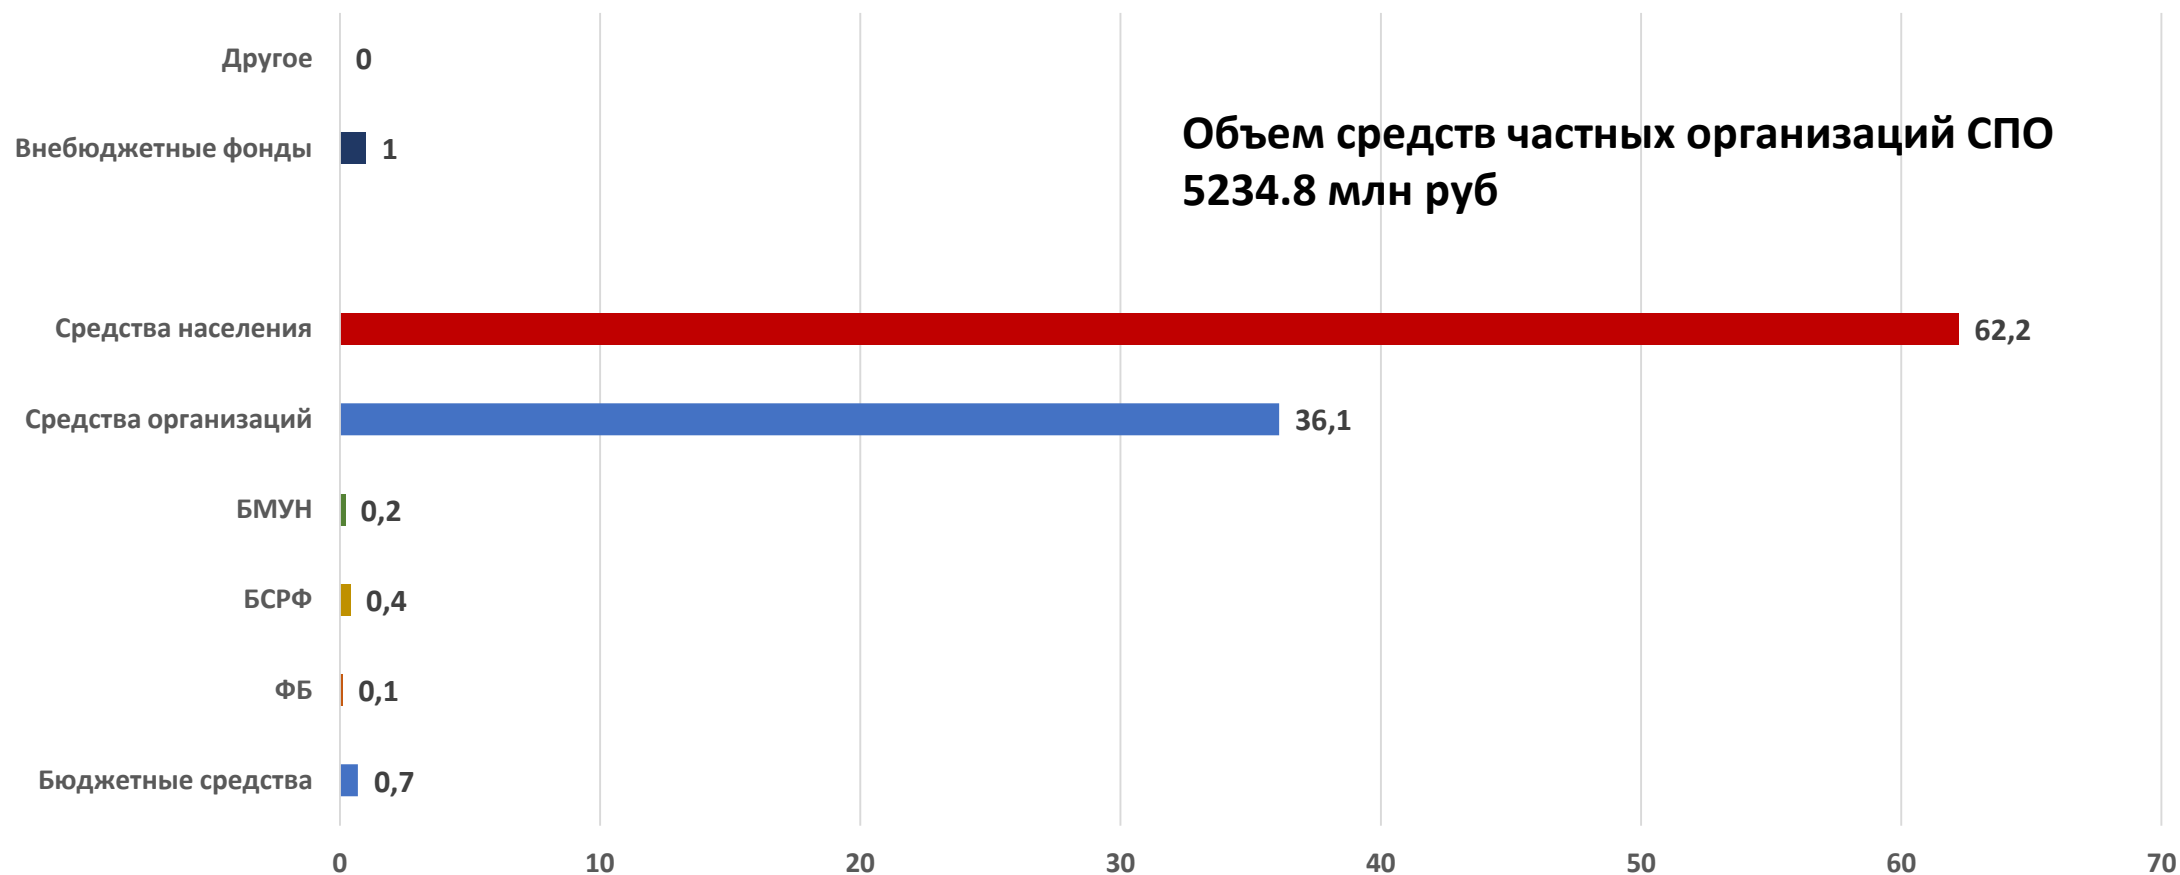

Структура средств частных организаций СПО в 2015 г.,%