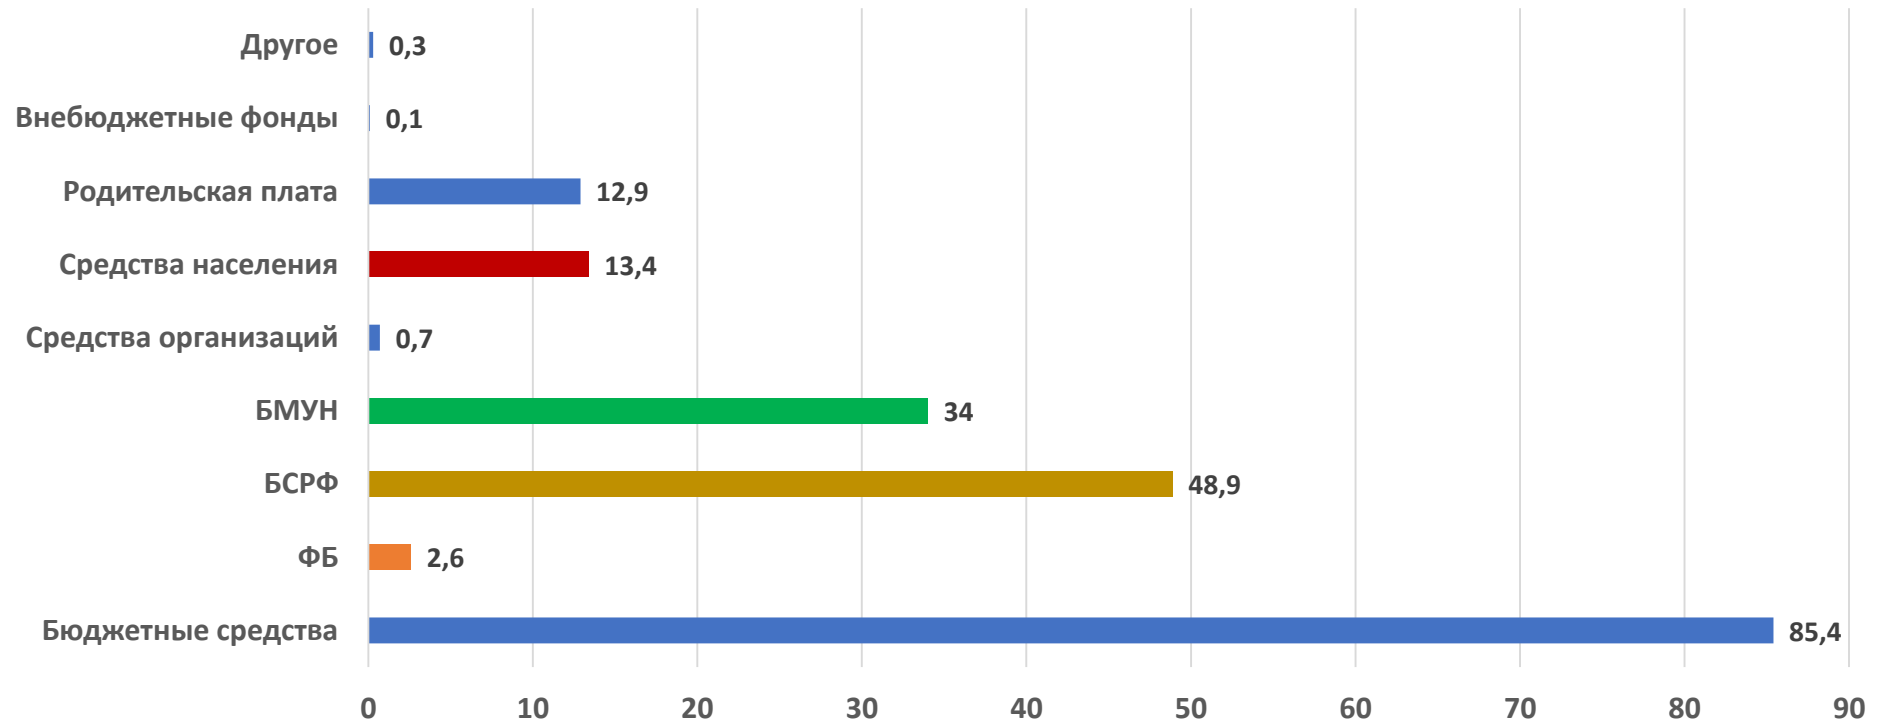

# Структура финансирования по уровням образования

Т.Л. Клячко  
tlk@ranepa.ru

# Структура средств дошкольных организаций в 2015 г.,%

Объем внебюджетных средств  
690 млн руб.